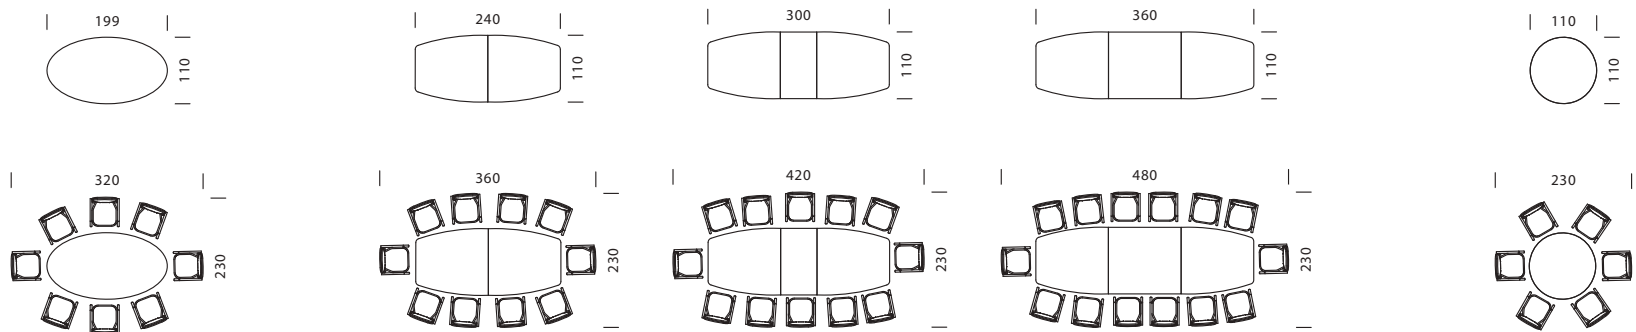

AL АЛЮМИНИЙ - цвет металлических опор и панелей столов.

Используемые условные обозначения

- № Номер изделия или набора
- i Дополнительное описание
- Размеры
- Rub Цена в рублях
- Складская программа
- Замок
- Центральный замок
- Отверстие для проводов

● Обозначение размеров:

L 120 P 60 H 75

L - длина стола, ширина шкафа(см)
P - ширина стола, глубина шкафа(см)
H - высота изделия(см)

Формы и размеры столешниц конференц-столов

Конференц-столы на металлических опорах