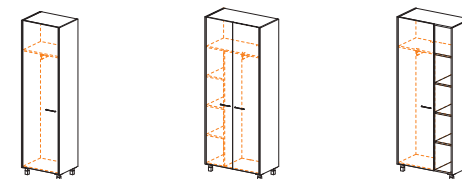

№
i
L P H
Rub

Шкафы 5 уровней широкие

ОНС 87 открытый	ОНС 87.5 глухие двери 2 ур.	ОНС 87.6 глухие двери 3 ур.	ОНС 87.4 глухие двери 2 ур+2 ур.	ОНС 87.3 глухие двери 2 ур+3 ур.	ОНС 87.2 глух. 2 ур.+стекл. 3 ур.	ОНС 87.1 глухие двери 5 ур.
L 87 P 45 H 215	L 87 P 45 H 215	L 87 P 45 H 215	L 87 P 45 H 215	L 87 P 45 H 215	L 87 P 45 H 215	L 87 P 45 H 215
10 628	12 290	12 807	13 952	14 469	18 779	14 014

№
i
L P H
Rub

Гардеробы 5 уровней

OCW 60.1 узкий	OCW 87.1 комбинир. 2 дверь	OCW 87.2 комбинир. 1 дверь
L 60 P 45 H 215	L 87 P 45 H 215	L 87 P 45 H 215
9 095	12 443	11 240