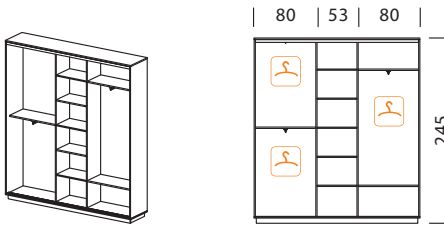

P2134 1
C684 2
C734 1

C20.1501

глухие двери

22 500

P2134 1
C684 2
M734 1

C20.1502

2 глухие + 1 зеркальная дверь

23 505

P2134 1
M684 2
C734 1

C20.1503

2 зеркальные + глухая дверь

24 510

P2134 1
M684 2
M734 1

C20.1504

зеркальные двери

25 515

P2134 1
R684 2
R734 1

C20.1513

глухие двери с разделением

25 200

P2134 1
R684 2
S734 1

C20.1514

2 глухие + 1 комбин. двери

26 700

P2134 1
S684 2
R734 1

C20.1515

2 комбин. + глухая дверь

28 200

P2134 1
S684 2
S734 1

C20.1516

комбин. двери с разделением

29 700

Шкаф-купе глубиной 45 см трехсекционный с двумя гардеробными секциями

OW, AD, WG, WD / GL, SL, BZ, SP
L 220 P 45 H 245+2