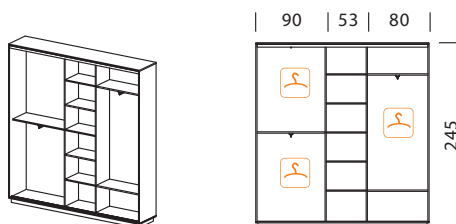

29 925

Slidebox™ | storage > Варианты компоновки

Шкаф-купе глубиной 45 см трехсекционный с двумя гардеробными секциями

OW, AD, WG, WD / GL, SL, BZ, SP

L 230 P 45 H 245+2

P2334 1
C784 2
C734 1

C20.1701

глухие двери