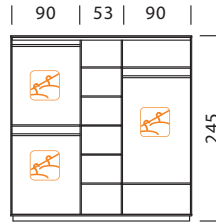

комбин. двери с разделением

29 925

Slidebox™ | storage > Варианты компоновки

Шкаф-купе глубиной 60 см трехсекционный с двумя гардеробными секциями

OW, AD, WG, WD / GL, SL, BZ, SP

L 230 P 60 H 245+2

P2336 1
C784 2
C734 1