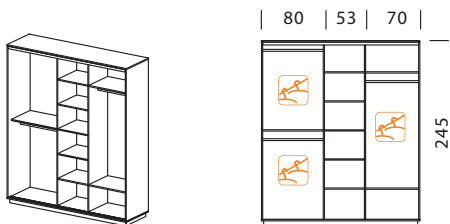

P2036 1
S684 2
S634 1

C20.4416

комбин. двери с разделением

31 950

Slidebox™ | storage > Варианты компоновки

Шкаф-купе глубиной 60 см трехсекционный с двумя гардеробными секциями

OW, AD, WG, WD / GL, SL, BZ, SP
L 210 P 60 H 245+2