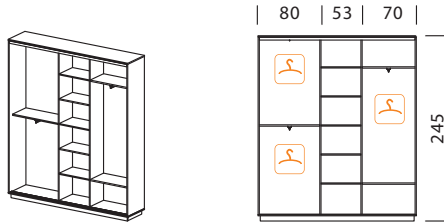

Slidebox™ | storage > Варианты компоновки

Шкаф-купе глубиной 45 см трехсекционный с двумя гардеробными секциями

OW, AD, WG, WD / GL, SL, BZ, SP
L 210 P 45 H 245+2