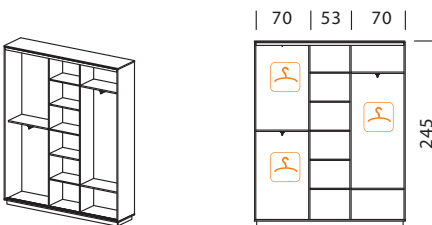

P1934 1
C634 3

C20.1301

глухие двери

20 700

P1934 1
C634 2
M634 1

C20.1302

2 глухие + 1 зеркальная дверь

21 705

P1934 1
M634 2
C634 1

C20.1303

2 зеркальные + глухая дверь

22 710

P1934 1
M643 3

C20.1304

зеркальные двери

23 715

P1934 1
R634 3

C20.1313

глухие двери с разделением

23 400

P1934 1
R634 2
S634 1

C20.1314

2 глухие + 1 комбин. двери

24 900

P1934 1
S634 2
R634 1

C20.1315

2 комбин. + глухая дверь

26 400

P1934 1
S634 3

C20.1316

комбин. двери с разделением

27 300

Шкаф-купе глубиной 45 см трехсекционный с двумя гардеробными секциями

OW, AD, WG, WD / GL, SL, BZ, SP
L 200 P 45 H 245+2