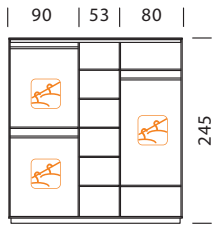

OW, AD, WG, WD / GL, SL, BZ, SP

L 240 P 60 H 245+2

P2436 1
C784 2
C834 1

C20.4801

глухие двери

26 400

P2436 1
C784 2
M834 1

C20.4802