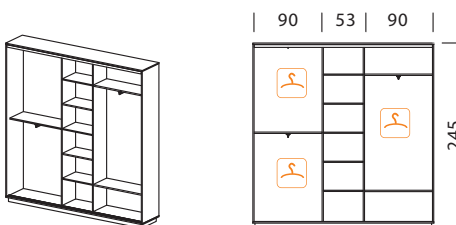

28 650

P2334 1
S784 2
S734 1

C20.1716

комбин. двери с разделением

30 150

Шкаф-купе глубиной 45 см трехсекционный с двумя гардеробными секциями

OW, AD, WG, WD / GL, SL, BZ, SP

L 240 P 45 H 245+2