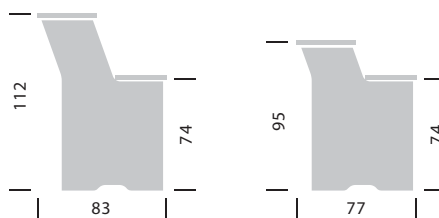

## Описание

- Набор мебели Berlin™ | reception предназначен для оборудования зоны приветствия среднего класса в офисах и общественных помещениях.
- Набор включает два вида стоек - низких (950 мм) и высоких (112 мм) в следующих конфигурациях (см. рис 1.):
  - прямые модули 80,100,120,140,160 см
  - прямые модули с вырезом в верхней полке для монитора и подставкой для сист. блока 80, 160 см
  - радиальный модуль внутренний 90°
  - радиальный модуль внутренний 90° с вырезом для монитора в верхней полке
  - радиальный модуль наружный 90°
  - радиальный модуль внутренний 60°
  - радиальный модуль внутренний 60° с вырезом для монитора в верхней полке
  - радиальный модуль наружный 60°
- Рабочая глубина столешницы у всех модулей 606 мм., расстояние между столешницей и верхней полкой у высоких модулей - 364мм., у низких 188 мм., ширина верхней полки 380 мм. Основные размеры показаны на рис.2.  
Во всех модулях предусмотрены отверстия для провода кабелей сквозь боковые стенки и вывода их на рабочую поверхность.
- Высокие и низкие модули можно использовать совместно, учитывая что при этом иногда нарушается целостность всей стойки. Все основные приемы конфигурирования стоек показаны в разделе "Варианты компоновки".
- Также для зоны приветствия могут быть использованы столы с невысокими надстройками типа "бюро".
- Полностью коллекция Berlin™ состоит из следующих разделов:
  - A06 Berlin™ | workplace - набор элементов для создания офисных рабочих мест;
  - D06 Berlin™ | reception - набор элементов для зоны приветствия;
  - S06 Berlin™ | storage - набор шкафов и стеллажей для организации хранения;
  - V06 Berlin™ | conference - набор элементов для оборудования переговорных зон среднего класса.
  - F06 Berlin™ | director - набор мебели для кабинета.

Рис.1 Конфигурации модулей

Внутренние и наружные модули 60°

Внутренние и наружные модули 90°

Прямые модули 90°

Рис.2 Основные размеры стоек