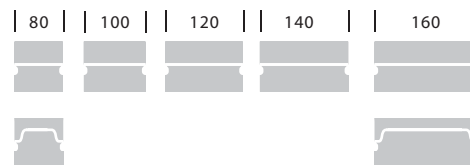

## Описание

- Набор мебели Berlin™ | reception предназначен для оборудования зоны приветствия среднего класса в офисах и общественных помещениях.
- Набор включает два вида стоек - низких (950 мм) и высоких (112 мм) в следующих конфигурациях (см. рис 1.):
  - прямые модули 80,100,120,140,160 см
  - прямые модули с вырезом в верхней полке для монитора и подставкой для сист. блока 80, 160 см
  - радиальный модуль внутренний 90°
  - радиальный модуль внутренний 90° с вырезом для монитора в верхней полке
  - радиальный модуль наружный 90°
  - радиальный модуль внутренний 60°
  - радиальный модуль внутренний 60° с вырезом для монитора в верхней полке
  - радиальный модуль наружный 60°
- Рабочая глубина столешницы у всех модулей 606 мм., расстояние между столешницей и верхней полкой у высоких модулей - 364мм., у низких 188 мм., ширина верхней полки 380 мм. Основные размеры показаны на рис.2.  
Во всех модулях предусмотрены отверстия для провода кабелей сквозь боковые стенки и вывода их на рабочую поверхность.
- Высокие и низкие модули можно использовать совместно, учитывая что при этом иногда нарушается целостность всей стойки. Все основные приемы конфигурирования стоек показаны в разделе "Варианты компоновки".
- Также для зоны приветствия могут быть использованы столы с невысокими надстройками типа "бюро".
- Полностью коллекция Berlin™ состоит из следующих разделов:
  - A06 Berlin™ | workplace - набор элементов для создания офисных рабочих мест;
  - D06 Berlin™ | reception - набор элементов для зоны приветствия;
  - S06 Berlin™ | storage - набор шкафов и стеллажей для организации хранения;
  - V06 Berlin™ | conference - набор элементов для оборудования переговорных зон среднего класса.
  - F06 Berlin™ | director - набор мебели для кабинета.

Рис.1 Конфигурации модулей

Внутренние и наружные модули 60°

Внутренние и наружные модули 90°

Прямые модули 90°

Рис.2 Основные размеры стоек