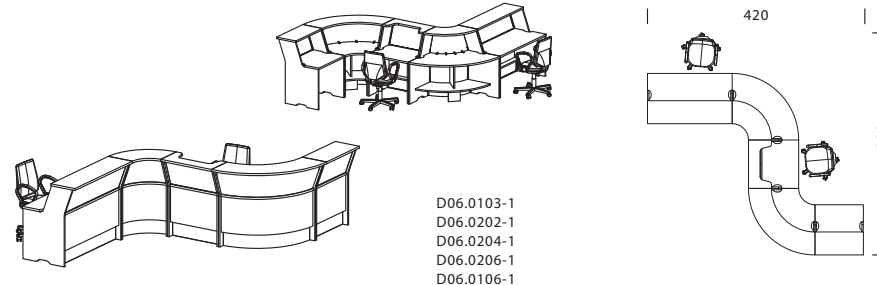

D06.0103-1
D06.0202-1
D06.0204-1
D06.0206-1
D06.0106-1

D06-5202
98 065

Стойка для зоны приветствия высокая U-образной конфигурации на 3-4 рабочих места