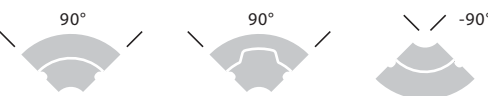

## Описание

- Набор мебели Berlin™ | reception предназначен для оборудования зоны приветствия среднего класса в офисах и общественных помещениях.
- Набор включает два вида стоек - низких (950 мм) и высоких (112 мм) в следующих конфигурациях (см. рис 1.):
  - прямые модули 80,100,120,140,160 см
  - прямые модули с вырезом в верхней полке для монитора и подставкой для сист. блока 80, 160 см
  - радиальный модуль внутренний 90°
  - радиальный модуль внутренний 90° с вырезом для монитора в верхней полке
  - радиальный модуль наружный 90°
  - радиальный модуль внутренний 60°
  - радиальный модуль внутренний 60° с вырезом для монитора в верхней полке
  - радиальный модуль наружный 60°
- Рабочая глубина столешницы у всех модулей 606 мм., расстояние между столешницей и верхней полкой у высоких модулей - 364мм., у низких 188 мм., ширина верхней полки 380 мм. Основные размеры показаны на рис.2.  
Во всех модулях предусмотрены отверстия для провода кабелей сквозь боковые стенки и вывода их на рабочую поверхность.
- Высокие и низкие модули можно использовать совместно, учитывая что при этом иногда нарушается целостность всей стойки. Все основные приемы конфигурирования стоек показаны в разделе "Варианты компоновки".
- Также для зоны приветствия могут быть использованы столы с невысокими надстройками типа "бюро".
- Полностью коллекция Berlin™ состоит из следующих разделов:
  - A06 Berlin™ | workplace - набор элементов для создания офисных рабочих мест;
  - D06 Berlin™ | reception - набор элементов для зоны приветствия;
  - S06 Berlin™ | storage - набор шкафов и стеллажей для организации хранения;
  - V06 Berlin™ | conference - набор элементов для оборудования переговорных зон среднего класса.
  - F06 Berlin™ | director - набор мебели для кабинета.

Рис.1 Конфигурации модулей

Внутренние и наружные модули 60°

Внутренние и наружные модули 90°

Прямые модули 90°

Рис.2 Основные размеры стоек