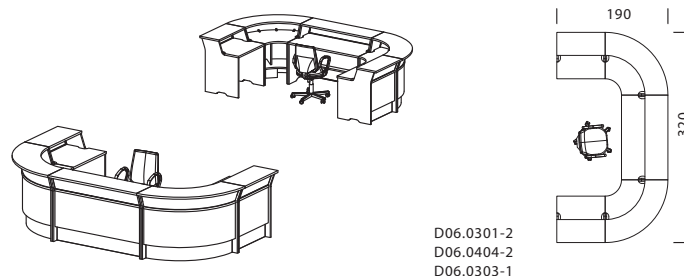

D06.0301-2
D06.0404-2
D06.0303-1

D06-5203
96 405

Стойка для зоны приветствия типа "линия" с перепадом высоты на 3 рабочих места