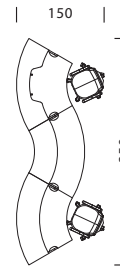

D06.0404-1
D06.0301-1
D06.0304-1

D06-5102
82 050

Стойка для зоны приветствия высокая U-образной конфигурации на 3-4 рабочих места