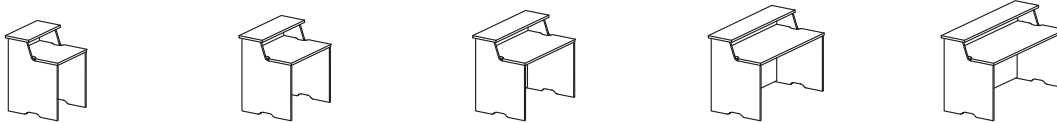

Модули для внутреннего угла 60 низкие

D06.0401

L 132 P 118 H 95+2

25 795

410, 420, 430, 450

D06.0402

с вырезом для монитора

L 132 P 118 H 95+2

25 895

410, 420, 430, 450

Модуль для наружного угла 60 низкий

D06.0403

L 132 P 118 H 95+2

23 985

410, 420, 430, 450

Модули для низкие внутреннего угла 90

D06.0404

L 110 P 110 H 95+2

27 045

410, 420, 430, 450

D06.0405

с вырезом для монитора

L 110 P 110 H 95+2

27 055

410, 420, 430, 450

Модуль для наружного угла 90 низкие

D06.0406

L 110 P 110 H 95+2

22 595

410, 420, 430, 450

№
i
Rub

Стол с надстройками типа "бюро"

D06.0301

L 80 P 76 H 96+2

8 530

410, 420, 430, 450

D06.0302

L 100 P 76 H 96+2

8 940

410, 420, 430, 450

D06.0303

L 120 P 76 H 96+2

9 110

410, 420, 430, 450

D06.0304

L 140 P 76 H 96+2

9 345

410, 420, 430, 450

D06.0305

L 160 P 76 H 96+2

10 150

410, 420, 430, 450

№
i
Rub

Стойка для зоны приветствия низкая угловая на 1-2 рабочих места

D06.0404-1
D06.0301-1
D06.0304-1

D06-5101
58 645

Стойка для зоны приветствия высокая типа "волна" на 2-3 рабочих места

D06.0404-1
D06.0301-1
D06.0304-1

D06-5102
82 050

Стойка для зоны приветствия высокая U-образной конфигурации на 3-4 рабочих места