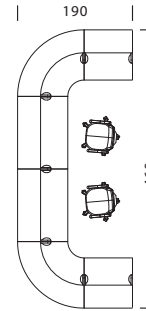

D06.0404-2
D06.0301-2
D06.0304-2

D06-5103
120 780

№
Rub