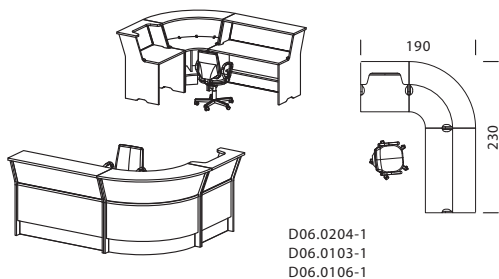

Berlin™ | reception > Варианты компоновки

Стойка для зоны приветствия высокая угловая на 1-2 рабочих места

D06.0204-1
D06.0103-1
D06.0106-1

D06-5201
60 440

№
Rub

Стойка для зоны приветствия высокая полукруглой конфигурации на 1 рабочее место