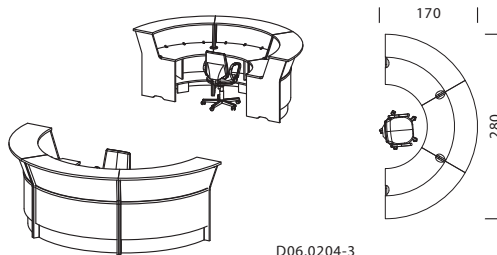

Стойка для зоны приветствия высокая угловая на 1-2 рабочих места

D06.0204-1  
D06.0103-1  
D06.0106-1

**D06-5201**  
**60 440**

№  
Rub

Стойка для зоны приветствия высокая полукруглой конфигурации на 1 рабочее место