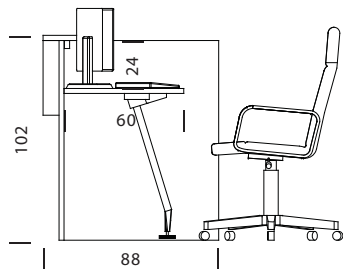

Рис.1 . Высота, ширина и глубина модулей

Оформление и получение заказа

- Мы рекомендуем перед заказом мебели обратиться к нам для замеров вашего помещения и составления проекта. Это позволит вам совершить точный осознанный выбор и избежать возможных ошибок.
- Если вы составляете заказ самостоятельно, то укажите номер изделия, его цветное исполнение и количество, например:
  ELE21690001 / WT - 10 шт. (Модуль прямой 100 x 60 см, цветное исполнение БЕЛЫЙ, кол-во 10 штук).
- Заказывать можно как отдельные артикулы (в оранжевых рамках), так и готовые варианты компоновки (в зеленых рамках).
- Отправить заказ можно:
  - по электронной почте на адрес zakaz@stostolov.ru ;
  - на электронный адрес вашего персонального менеджера;
  - по факсу (812)313-21-12 .
- Срок поставки этой мебели для С-Петербурга и Ленинградской области составляет 10 дней. Информацию по доставке в другие регионы вы можете получить по тел. (812)313-21-12 или на нашем сайте stostolov.ru
- Доставка клиенту и сборка мебели являются стандартными платными услугами, стоимость которых зависит от суммы покупки и указывается в счете отдельно.

Цветовое исполнение

01

Все поверхности цвета ТЕМНЫЙ ДУБ, все кромки в цвет поверхностей.

WT

Все поверхности БЕЛЫЙ, все кромки в цвет поверхностей.

02

Все поверхности цвета СВЕТЛЫЙ ДУБ, все кромки в цвет поверхностей.

AL

АЛЮМИНИЙ- цвет металлических опор.

Используемые условные обозначения

- № Номер изделия или набора
- i Дополнительное описание
- Размеры
- Rub Цена в рублях
- Варианты цветового исполнения
- Замок
- Центральный замок
- Отверстие для проводов

Обозначение размеров:

L 120 P 60 H 75

L (см) - длина стола, ширина шкафа.
P (см) - ширина стола, глубина шкафа.
H (см) - высота.