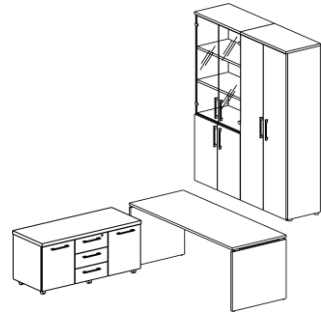

МОДЕЛЬ / АРТ. / РАЗМЕР, мм / ЦЕНА,
(В x Ш x Г) руб.

МОДЕЛЬ / АРТ. / РАЗМЕР, мм / ЦЕНА,
(В x Ш x Г) руб.

МОДЕЛЬ / АРТ. / РАЗМЕР, мм / ЦЕНА,
(В x Ш x Г) руб.

СТОЛЫ, ТУМБЫ			Шкафы h 1184 mm			Этажерка h 1944 mm			
      	СТОЛ РАБОЧИЙ 1588 740X1600X700 5610 1589 740X1800X700 5940		  	Шкаф открытый C13.1 1184x800x384 4158		     	Шкаф для одежды* T2570 1944x800x384 7656		
	СТОЛ ДЛЯ ЗАСЕДАНИЙ 1585 740X2100X900 6534			Шкаф закрытый T2572 1184x800x384 6138			Шкаф колонка открытый C15.13 1944x400x384 4884		
	ПРИСТАВКА-БРИФИНГ 1543 740X700X800 3234 1544 740X700X1200 3894			Шкаф полузакрытый T2561 1184x800x384 5874			Шкаф колонка полузакрытый T2562 1944x400x384 5808		
	СТОЛ ЖУРНАЛЬНЫЙ 1542 430X1100X700 3960		Шкафы h 1944 mm					Шкаф колонка закрытый со стеклом T2563 1944x400x384 7854	
	ТУМБА СЕРВИСНАЯ С ЦЕНТРАЛЬНЫМ ЗАМКОВ T2510 606x1200x530 13134		  	Шкаф открытый C15.1 1944x800x384 5742			Шкаф колонка закрытый T2564 1944x400x384 6270		
	ТУМБА (выкатная с замком) T2501 580x404x454 4488			Шкаф полузакрытый T2565 1944x800x384 7458			ДЕРЖАТЕЛЬ КАБЕЛЯ (крепится к столешнице) 400821 (2шт.) 20x130x20 132 400822 (10 шт.) 528		
	ПОДСТАВКА под системный блок 1815 104x500x250 1452			Шкаф закрытый T2569 1944x800x384 8448					
ШКАФЫ h 832 mm				Шкаф закрытый со стеклом T2568 1944x800x384 11418					
	Шкаф закрытый T2560 832x800x384 5082								

Задняя стенка шкафа ХДФ. Стекло в шкафах тонированное. Тумба сервисная изготавливается на колесной опоре.

МОДЕЛЬ / АРТ. / КОЛ-ВО / ЦЕНА,
руб.

КОМПОНОВКА

СТОЛ РАБОЧИЙ	1589	1	ШТ
ТУМБА ВЫКАТНАЯ	T2501	1	ШТ
ШКАФ ЗАКРЫТЫЙ	T2560	2	ШТ
ШКАФ ОТКРЫТЫЙ	C13.1	2	ШТ
ШКАФ ПОЛУЗАКРЫТЫЙ	T2561	1	ШТ
		34782	

СТОЛ РАБОЧИЙ	1589	1	ШТ
ТУМБА СЕРВИСНАЯ	T2510	1	ШТ
ШКАФ ЗАКРЫТЫЙ СО СТЕКЛОМ	T2568	1	ШТ
ШКАФ ДЛЯ ОДЕЖДЫ	T2570	1	ШТ
		38148	