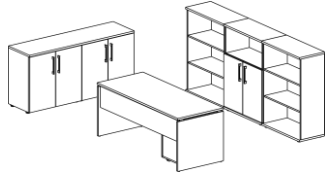

МОДЕЛЬ / АРТ. / РАЗМЕР, мм / ЦЕНА,
(В x Ш x Г) руб.

МОДЕЛЬ / АРТ. / РАЗМЕР, мм / ЦЕНА,
(В x Ш x Г) руб.

МОДЕЛЬ / АРТ. / РАЗМЕР, мм / ЦЕНА,
(В x Ш x Г) руб.

СТОЛЫ, ТУМБЫ			Шкафы h 1184 mm			Этажерка h 1944 mm			
      	СТОЛ РАБОЧИЙ 1588 740X1600X700 5610 1589 740X1800X700 5940		  	Шкаф открытый C13.1 1184x800x384 4158		     	Шкаф для одежды* T2570 1944x800x384 7656		
	СТОЛ ДЛЯ ЗАСЕДАНИЙ 1585 740X2100X900 6534			Шкаф закрытый T2572 1184x800x384 6138			Шкаф колонка открытый C15.13 1944x400x384 4884		
	ПРИСТАВКА-БРИФИНГ 1543 740X700X800 3234 1544 740X700X1200 3894			Шкаф полузакрытый T2561 1184x800x384 5874			Шкаф колонка полузакрытый T2562 1944x400x384 5808		
	СТОЛ ЖУРНАЛЬНЫЙ 1542 430X1100X700 3960		Шкафы h 1944 mm					Шкаф колонка закрытый со стеклом T2563 1944x400x384 7854	
	ТУМБА СЕРВИСНАЯ С ЦЕНТРАЛЬНЫМ ЗАМКОВ T2510 606x1200x530 13134		  	Шкаф открытый C15.1 1944x800x384 5742			Шкаф колонка закрытый T2564 1944x400x384 6270		
	ТУМБА (выкатная с замком) T2501 580x404x454 4488			Шкаф полузакрытый T2565 1944x800x384 7458			ДЕРЖАТЕЛЬ КАБЕЛЯ (крепится к столешнице) 400821 (2шт.) 20x130x20 132 400822 (10 шт.) 528		
	ПОДСТАВКА под системный блок 1815 104x500x250 1452			Шкаф закрытый T2569 1944x800x384 8448					
ШКАФЫ h 832 mm				Шкаф закрытый со стеклом T2568 1944x800x384 11418					
	Шкаф закрытый T2560 832x800x384 5082								

* - Корпус шкафа укомплектован выдвижной штангой и полкой для головных уборов

цены действительны с 26.10.2016

Изготавливается в цветах: "430 Дуб Шамони Светлый", "111 Ясень Альтера", "160 Орех Онтаро", "290 белый шагрень" из плиты толщиной 18 и 25 мм, кромка ПВХ.

Задняя стенка шкафа ХДФ. Стекло в шкафах тонированное. Тумба сервисная изготавливается на колесной опоре.

МОДЕЛЬ / АРТ. / КОЛ-ВО / ЦЕНА,
руб.

КОМПОНОВКА

СТОЛ РАБОЧИЙ	1589	1	ШТ
ТУМБА ВЫКАТНАЯ	T2501	1	ШТ
ШКАФ ЗАКРЫТЫЙ	T2560	2	ШТ
ШКАФ ОТКРЫТЫЙ	C13.1	2	ШТ
ШКАФ ПОЛУЗАКРЫТЫЙ	T2561	1	ШТ
		34782	