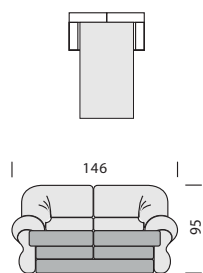

PX.013
угловой диван 1 + 3 места
L 287 P 181 H 102

		MIXOTOILE	SPARTAK
1	74 700	82 425	88 800
2	69 300	76 950	83 250
3	74 700	82 425	88 800
4	92 400	100 500	107 100
5	111 150	119 925	127 200
	A	188 x 125	185 x 125

TS.001
кресло
L 95 P 92 H 95

№
i

		MIXOTOILE	SPARTAK
1	34 350	41 700	48 450
2	32 250	39 900	46 200
3	34 350	41 700	48 450
4	41 400	49 500	56 100
5	49 050	57 900	65 100
		185 x 85	185 x 80

TS.002
2-местный диван
L 146 P 92 H 95