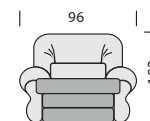

- 1 20 250
- 2 19 050
- 3 20 250
- 4 24 150
- 5 28 350

PX.001
кресло
L 96 P 95 H 102

№
i