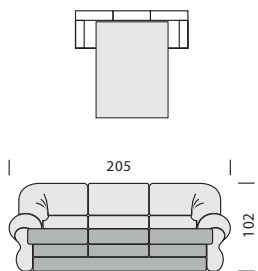

PX.002
2-местный диван
L 153 P 95 H 102

		MIXOTOILE	SPARTAK
1	41 550	49 125	55 425
2	38 925	46 650	52 950
3	41 550	49 125	55 425
4	49 950	58 050	64 650
5	59 250	68 100	75 300
	A	188 x 125	185 x 125

PX.003
3-местный диван
L 205 P 95 H 102

		MIXOTOILE	SPARTAK
1	62 925	70 650	76 950
2	59 700	67 425	73 800
3	62 925	70 650	76 950
4	78 450	86 550	93 150
5	94 425	103 350	110 550
	A	188 x 125	185 x 125

PX.013
угловой диван 1 + 3 места
L 287 P 181 H 102

		MIXOTOILE	SPARTAK
1	74 700	82 425	88 800
2	69 300	76 950	83 250
3	74 700	82 425	88 800
4	92 400	100 500	107 100
5	111 150	119 925	127 200
	A	188 x 125	185 x 125

PX.023
угловой диван 2 + 3 места
L 287 P 234 H 102

№
i
Rub