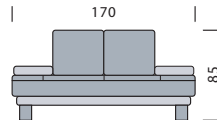

DM.002

2-местный диван

L 175 P 97 H 95

DL / MD

26 220 / 29 880

TECHNOS

MD21

DL5