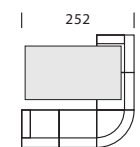

	-	MIXOTOILE	SEDAFLEX
1	62 925	70 650	76 950
2	59 700	67 425	73 800
3	62 925	70 650	76 950
4	78 450	86 550	93 150
5	94 425	103 350	110 550

ST.013

угловой диван 1 + 3 места
L 305 P 200 H 95

	-	MIXOTOILE	SEDAFLEX
1	74 700	82 425	88 800
2	69 300	76 950	83 250
3	74 700	82 425	88 800
4	92 400	100 500	107 100
5	111 150	119 925	127 200

SL.001
кресло
L 110 P 100 H 95

№
i

	-	MIXOTOILE	SEDAFLEX
1	34 350	41 700	48 450
2	32 250	39 900	46 200
3	34 350	41 700	48 450
4	41 400	49 500	56 100
5	49 050	57 900	65 100

SL.001
2-местный диван
L 162 P 100 H 95

	-	MIXOTOILE	SEDAFLEX
1	54 150	61 800	68 100
2	50 775	58 425	64 800
3	54 150	61 800	68 100
4	67 650	75 750	82 350
5	81 750	90 600	97 800

SL.012
угловой диван 1+2 места
L 252 P 200 H 95

	-	MIXOTOILE	SEDAFLEX
1	62 925	70 650	76 950
2	59 700	67 425	73 800
3	62 925	70 650	76 950
4	78 450	86 550	93 150
5	94 425	103 350	110 550

SL.022
угловой диван 2 + 2 места
L 252 P 252 H 95

№
i

	-	MIXOTOILE	SEDAFLEX
1	41 550	49 125	55 425
2	38 925	46 650	52 950
3	41 550	49 125	55 425
4	49 950	58 050	64 650
5	59 250	68 100	75 300

SL.001
3-местный диван
L 205 P 100 H 95