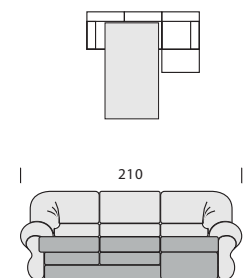

TRENTOS

- 1 искусств. замша, флок
- 2 натур. кожа класс C + экокожа
- 3 натур. кожа класс C
- 4 натур. кожа класс B
- 5 натур. кожа класс A

кресло
L 110 P 100 H 95

	CONRAD	
1	21 450	30 300
2	19 350	27 300
3	21 450	30 300
4	25 800	34 350
5	33 150	44 850
A	195 x 60	

2-местный диван
L 155 P 100 H 95

	CONRAD	
1	---	45 525
2	---	42 750
3	---	45 525
4	---	50 700
5	---	65 250
A	195 x 140	

3-местный диван
L 210 P 100 H 95

	CONRAD	
1	---	56 550
2	---	54 900
3	---	56 550
4	---	65 850
5	---	81 600
A	195 x 140	

TR.004

3-местный диван с оттоманкой
L 210 P 167 H 95

	CONRAD	
1	---	75 450
2	---	64 350
3	---	75 450
4	---	82 200
5	---	103 950
A	195 x 140	

AIDA

- 1 искусств. замша, флок
- 2 натур. кожа класс C + экокожа
- 3 натур. кожа класс C
- 4 натур. кожа класс B
- 5 натур. кожа класс A

2-местный диван
L 155 P 100 H 95

	CONRAD	
1	22 350	
2	---	
3	22 350	
4	26 925	
5	31 950	

2-местный диван
L 155 P 100 H 95

	CONRAD	
1	22 350	
2	---	
3	22 350	
4	26 925	
5	31 950