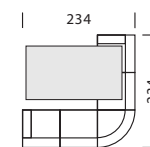

PX.001
кресло
L 96 P 95 H 102

№
i

		MIXOTOILE	SPARTAK
1	34 350	41 700	48 450
2	32 250	39 900	46 200
3	34 350	41 700	48 450
4	41 400	49 500	56 100
5	49 050	57 900	65 100
	A	185 x 85	185 x 80

PX.002
2-местный диван
L 153 P 95 H 102

		MIXOTOILE	SPARTAK
1	54 150	61 800	68 100
2	50 775	58 425	64 800
3	54 150	61 800	68 100
4	67 650	75 750	82 350
5	81 750	90 600	97 800
	A	185 x 85	185 x 80

PX.012
угловой диван 1+2 места
L 234 P 181 H 102