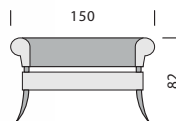

A1.002

2-местный диван
L 155 P 100 H 95

	CONRAD	
1	22 350	
2	---	
3	22 350	
4	26 925	
5	31 950