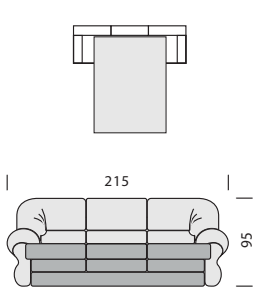

ST.001

кресло
L 110 P 100 H 95

	-	MIXOTOILE	SEDAFLEX
1	34 350	41 700	48 450
2	32 250	39 900	46 200
3	34 350	41 700	48 450
4	41 400	49 500	56 100
5	49 050	57 900	65 100

ST.002

2-местный диван
L 162 P 100 H 95

	-	MIXOTOILE	SEDAFLEX
1	54 150	61 800	68 100
2	50 775	58 425	64 800
3	54 150	61 800	68 100
4	67 650	75 750	82 350
5	81 750	90 600	97 800

ST.012

угловой диван 1+2 места
L 252 P 200 H 95

	-	MIXOTOILE	SEDAFLEX
1	62 925	70 650	76 950
2	59 700	67 425	73 800
3	62 925	70 650	76 950
4	78 450	86 550	93 150
5	94 425	103 350	110 550

ST.022

угловой диван 2 + 2 места
L 252 P 252 H 95

	-	MIXOTOILE	SEDAFLEX
1	41 550	49 125	55 425
2	38 925	46 650	52 950
3	41 550	49 125	55 425
4	49 950	58 050	64 650
5	59 250	68 100	75 300

ST.003

3-местный диван
L 215 P 100 H 95