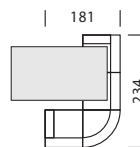

	-	MIXOTOILE	SEDAFLEX
1	62 925	70 650	76 950
2	59 700	67 425	73 800
3	62 925	70 650	76 950
4	78 450	86 550	93 150
5	94 425	103 350	110 550

SL.013
угловой диван 1 + 3 места
L 305 P 200 H 95

	-	MIXOTOILE	SEDAFLEX
1	74 700	82 425	88 800
2	69 300	76 950	83 250
3	74 700	82 425	88 800
4	92 400	100 500	107 100
5	111 150	119 925	127 200

SL.023
угловой диван 2 + 3 места
L 305 P 252 H 95

№
i
Rub

PHOENIX

- 1 искусств.замша,флок
- 2 натур.кожа класс C + экокожа
- 3 натур.кожа класс C
- 4 натур.кожа класс B
- 5 натур.кожа класс A

- 1 20 250
- 2 19 050
- 3 20 250
- 4 24 150
- 5 28 350

PX.001
кресло
L 96 P 95 H 102

№
i

		MIXOTOILE	SPARTAK
1	34 350	41 700	48 450
2	32 250	39 900	46 200
3	34 350	41 700	48 450
4	41 400	49 500	56 100
5	49 050	57 900	65 100
	A	185 x 85	185 x 80

PX.002
2-местный диван
L 153 P 95 H 102