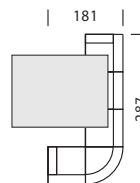

MIXOTOILE	SPARTAK
1	62 925	70 650	76 950
2	59 700	67 425	73 800
3	62 925	70 650	76 950
4	78 450	86 550	93 150
5	94 425	103 350	110 550
	A	188 x 125	185 x 125

PX.013
угловой диван 1 + 3 места
L 287 P 181 H 102