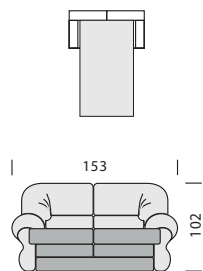

	-	MIXOTOILE	SEDAFLEX
1	62 925	70 650	76 950
2	59 700	67 425	73 800
3	62 925	70 650	76 950
4	78 450	86 550	93 150
5	94 425	103 350	110 550

SL.013
угловой диван 1 + 3 места
L 305 P 200 H 95

	-	MIXOTOILE	SEDAFLEX
1	74 700	82 425	88 800
2	69 300	76 950	83 250
3	74 700	82 425	88 800
4	92 400	100 500	107 100
5	111 150	119 925	127 200

SL.023
угловой диван 2 + 3 места
L 305 P 252 H 95

№
i
Rub

PHOENIX

- 1 искусств.замша,флок
- 2 натур.кожа класс C + экокожа
- 3 натур.кожа класс C
- 4 натур.кожа класс B
- 5 натур.кожа класс A

- 1 20 250
- 2 19 050
- 3 20 250
- 4 24 150
- 5 28 350

PX.001
кресло
L 96 P 95 H 102

№
i

		MIXOTOILE	SPARTAK
1	34 350	41 700	48 450
2	32 250	39 900	46 200
3	34 350	41 700	48 450
4	41 400	49 500	56 100
5	49 050	57 900	65 100
	A	185 x 85	185 x 80

PX.002
2-местный диван
L 153 P 95 H 102