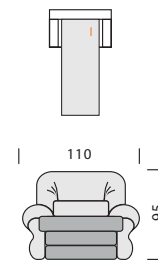

TR.001

кресло
L 110 P 100 H 95

	CONRAD	
1	21 450	30 300
2	19 350	27 300
3	21 450	30 300
4	25 800	34 350
5	33 150	44 850
A	195 x 60