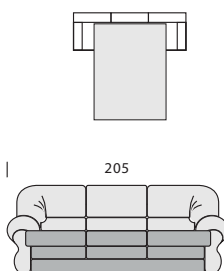

SL.001
кресло
L 110 P 100 H 95

№
i

	-	MIXOTOILE	SEDAFLEX
1	34 350	41 700	48 450
2	32 250	39 900	46 200
3	34 350	41 700	48 450
4	41 400	49 500	56 100
5	49 050	57 900	65 100

SL.001
2-местный диван
L 162 P 100 H 95

	-	MIXOTOILE	SEDAFLEX
1	54 150	61 800	68 100
2	50 775	58 425	64 800
3	54 150	61 800	68 100
4	67 650	75 750	82 350
5	81 750	90 600	97 800

SL.012
угловой диван 1+2 места
L 252 P 200 H 95

	-	MIXOTOILE	SEDAFLEX
1	62 925	70 650	76 950
2	59 700	67 425	73 800
3	62 925	70 650	76 950
4	78 450	86 550	93 150
5	94 425	103 350	110 550

SL.022
угловой диван 2 + 2 места
L 252 P 252 H 95

№
i

	-	MIXOTOILE	SEDAFLEX
1	41 550	49 125	55 425
2	38 925	46 650	52 950
3	41 550	49 125	55 425
4	49 950	58 050	64 650
5	59 250	68 100	75 300

SL.001
3-местный диван
L 205 P 100 H 95