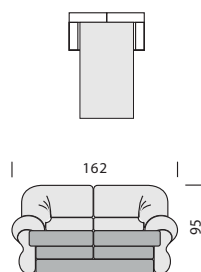

ST.022

угловой диван 2 + 2 места
L 252 P 252 H 95

	-	MIXOTOILE	SEDAFLEX
1	41 550	49 125	55 425
2	38 925	46 650	52 950
3	41 550	49 125	55 425
4	49 950	58 050	64 650
5	59 250	68 100	75 300

ST.003

3-местный диван
L 215 P 100 H 95

	-	MIXOTOILE	SEDAFLEX
1	62 925	70 650	76 950
2	59 700	67 425	73 800
3	62 925	70 650	76 950
4	78 450	86 550	93 150
5	94 425	103 350	110 550

ST.013

угловой диван 1 + 3 места
L 305 P 200 H 95

	-	MIXOTOILE	SEDAFLEX
1	74 700	82 425	88 800
2	69 300	76 950	83 250
3	74 700	82 425	88 800
4	92 400	100 500	107 100
5	111 150	119 925	127 200

SL.001
кресло
L 110 P 100 H 95

№
i

	-	MIXOTOILE	SEDAFLEX
1	34 350	41 700	48 450
2	32 250	39 900	46 200
3	34 350	41 700	48 450
4	41 400	49 500	56 100
5	49 050	57 900	65 100

SL.001
2-местный диван
L 162 P 100 H 95

	-	MIXOTOILE	SEDAFLEX
1	54 150	61 800	68 100
2	50 775	58 425	64 800
3	54 150	61 800	68 100
4	67 650	75 750	82 350
5	81 750	90 600	97 800

SL.012
угловой диван 1+2 места
L 252 P 200 H 95

	-	MIXOTOILE	SEDAFLEX
1	62 925	70 650	76 950
2	59 700	67 425	73 800
3	62 925	70 650	76 950
4	78 450	86 550	93 150
5	94 425	103 350	110 550