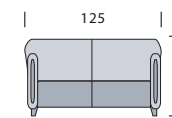

MD21

DL5

DM.001

кресло

L 125 P 97 H 95

DL / MD

---- / ----

DM.002

2-местный диван

L 175 P 97 H 95

DL / MD

26 220 / 29 880