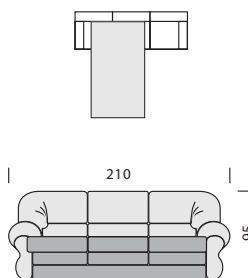

кресло
L 110 P 100 H 95

	CONRAD	
1	21 450	30 300
2	19 350	27 300
3	21 450	30 300
4	25 800	34 350
5	33 150	44 850
A	195 x 60	

TR.002

2-местный диван
L 155 P 100 H 95

	CONRAD	
1	---	45 525
2	---	42 750
3	---	45 525
4	---	50 700
5	---	65 250
A	195 x 140	