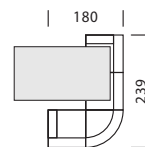

TS.001
кресло
L 95 P 92 H 95

№
i

		MIXOTOILE	SPARTAK
1	34 350	41 700	48 450
2	32 250	39 900	46 200
3	34 350	41 700	48 450
4	41 400	49 500	56 100
5	49 050	57 900	65 100
		185 x 85	185 x 80

TS.002
2-местный диван
L 146 P 92 H 95