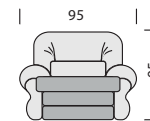

- 1 20 250
- 2 19 050
- 3 20 250
- 4 24 150
- 5 28 350

TS.001
кресло
L 95 P 92 H 95

№
i