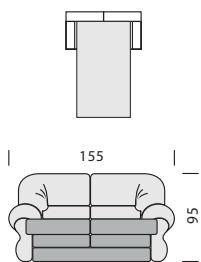

TS.013
угловой диван 1 + 3 места
L 282 P 180 H 95

		MIXOTOILE	SPARTAK
1	74 700	82 425	88 800
2	69 300	76 950	83 250
3	74 700	82 425	88 800
4	92 400	100 500	107 100
5	111 150	119 925	127 200
		188 x 125	185 x 125

кресло
L 110 P 100 H 95

	CONRAD	
1	21 450	30 300
2	19 350	27 300
3	21 450	30 300
4	25 800	34 350
5	33 150	44 850
A	195 x 60	

TR.002

2-местный диван
L 155 P 100 H 95

	CONRAD	
1	---	45 525
2	---	42 750
3	---	45 525
4	---	50 700
5	---	65 250
A	195 x 140	