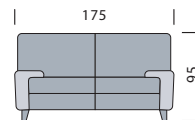

A2.002

2-местный диван
L 155 P 100 H 95

	CONRAD	
1	22 350	
2	---	
3	22 350	
4	26 925	
5	31 950	

MELODIS

MD21

DL5

ML.001

кресло