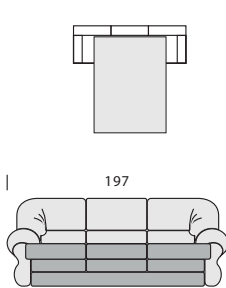

TS.002
2-местный диван
L 146 P 92 H 95

		MIXOTOILE	SPARTAK
1	41 550	49 125	55 425
2	38 925	46 650	52 950
3	41 550	49 125	55 425
4	49 950	58 050	64 650
5	59 250	68 100	75 300
		188 x 125	185 x 125

TS.003
3-местный диван
L 197 P 92 H 95