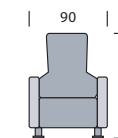

DL / MD

---- / ----

RODEOS

MD21

DL5

RD.001

кресло

L 90 P 85 H 105