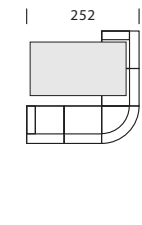

ST.001

кресло
L 110 P 100 H 95

	-	MIXOTOILE	SEDAFLEX
1	34 350	41 700	48 450
2	32 250	39 900	46 200
3	34 350	41 700	48 450
4	41 400	49 500	56 100
5	49 050	57 900	65 100

ST.002

2-местный диван
L 162 P 100 H 95

	-	MIXOTOILE	SEDAFLEX
1	54 150	61 800	68 100
2	50 775	58 425	64 800
3	54 150	61 800	68 100
4	67 650	75 750	82 350
5	81 750	90 600	97 800

ST.012

угловой диван 1+2 места
L 252 P 200 H 95

	-	MIXOTOILE	SEDAFLEX
1	62 925	70 650	76 950
2	59 700	67 425	73 800
3	62 925	70 650	76 950
4	78 450	86 550	93 150
5	94 425	103 350	110 550

ST.022

угловой диван 2 + 2 места
L 252 P 252 H 95

	-	MIXOTOILE	SEDAFLEX
1	41 550	49 125	55 425
2	38 925	46 650	52 950
3	41 550	49 125	55 425
4	49 950	58 050	64 650
5	59 250	68 100	75 300

ST.003

3-местный диван
L 215 P 100 H 95