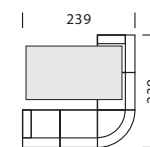

TS.001
кресло
L 95 P 92 H 95

№
i

		MIXOTOILE	SPARTAK
1	34 350	41 700	48 450
2	32 250	39 900	46 200
3	34 350	41 700	48 450
4	41 400	49 500	56 100
5	49 050	57 900	65 100
		185 x 85	185 x 80

TS.002
2-местный диван
L 146 P 92 H 95

		MIXOTOILE	SPARTAK
1	54 150	61 800	68 100
2	50 775	58 425	64 800
3	54 150	61 800	68 100
4	67 650	75 750	82 350
5	81 750	90 600	97 800
		185 x 85	185 x 80

TS.012
угловой диван 1+2 места
L 239 P 180 H 95