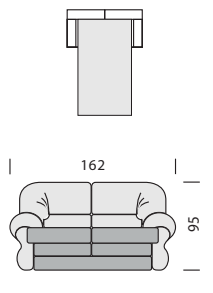

- № Номер изделия
- i Краткое описание
- Размеры
- Размеры спального места

● Обозначение цен для разных комплекций:

- Варианты обивки
- Rub Цена в рублях
- 1 Искусственная замша, флок
- 2 Комбинированная обивка Сиденье, передняя часть спинки - натуральная кожа класса С, задняя часть спинки - полиуретановая искусственная кожа (экокожа)
- 3 Натуральная кожа класс С
- 4 Натуральная кожа класс В
- 5 Натуральная кожа класс А

● Обозначение размеров:

Высота, ширина и глубина изделия (см).

SANTOS

- 1 искусств. замша, флок
- 2 натур. кожа класс C + экокожа
- 3 натур. кожа класс C
- 4 натур. кожа класс B
- 5 натур. кожа класс A

	-	RECLINER	GLIDER+ RECLINER	ELECT. RECLINER
1	20 250	29 250	33 750	35 700
2	19 050	27 675	31 950	33 900
3	20 250	29 250	33 750	35 700
4	24 150	33 600	38 700	41 025
5	28 350	36 450	42 150	44 550

ST.001

кресло
L 110 P 100 H 95

	-	MIXOTOILE	SEDAFLEX
1	34 350	41 700	48 450
2	32 250	39 900	46 200
3	34 350	41 700	48 450
4	41 400	49 500	56 100
5	49 050	57 900	65 100

ST.002

2-местный диван
L 162 P 100 H 95

	-	MIXOTOILE	SEDAFLEX
1	54 150	61 800	68 100
2	50 775	58 425	64 800
3	54 150	61 800	68 100
4	67 650	75 750	82 350
5	81 750	90 600	97 800

ST.012

угловой диван 1+2 места
L 252 P 200 H 95

	-	MIXOTOILE	SEDAFLEX
1	62 925	70 650	76 950
2	59 700	67 425	73 800
3	62 925	70 650	76 950
4	78 450	86 550	93 150
5	94 425	103 350	110 550