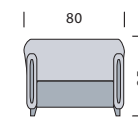

MD21

DL5

DM.001

кресло

L 125 P 97 H 95

DL / MD

---- / ----

DM.002

2-местный диван

L 175 P 97 H 95

DL / MD

26 220 / 29 880