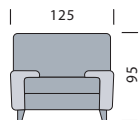

A2.002

2-местный диван
L 155 P 100 H 95

	CONRAD	
1	22 350	
2	---	
3	22 350	
4	26 925	
5	31 950	

MELODIS

MD21

DL5

ML.001

кресло