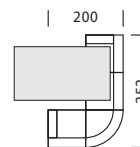

	-	MIXOTOILE	SEDAFLEX
1	62 925	70 650	76 950
2	59 700	67 425	73 800
3	62 925	70 650	76 950
4	78 450	86 550	93 150
5	94 425	103 350	110 550

ST.013

угловой диван 1 + 3 места
L 305 P 200 H 95

	-	MIXOTOILE	SEDAFLEX
1	74 700	82 425	88 800
2	69 300	76 950	83 250
3	74 700	82 425	88 800
4	92 400	100 500	107 100
5	111 150	119 925	127 200

SL.001
кресло
L 110 P 100 H 95

№
i

	-	MIXOTOILE	SEDAFLEX
1	34 350	41 700	48 450
2	32 250	39 900	46 200
3	34 350	41 700	48 450
4	41 400	49 500	56 100
5	49 050	57 900	65 100

SL.001
2-местный диван
L 162 P 100 H 95