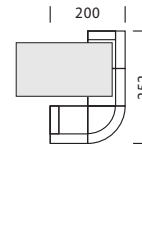

ST.001

кресло
L 110 P 100 H 95

	-	MIXOTOILE	SEDAFLEX
1	34 350	41 700	48 450
2	32 250	39 900	46 200
3	34 350	41 700	48 450
4	41 400	49 500	56 100
5	49 050	57 900	65 100

ST.002

2-местный диван
L 162 P 100 H 95

	-	MIXOTOILE	SEDAFLEX
1	54 150	61 800	68 100
2	50 775	58 425	64 800
3	54 150	61 800	68 100
4	67 650	75 750	82 350
5	81 750	90 600	97 800

ST.012

угловой диван 1+2 места
L 252 P 200 H 95

	-	MIXOTOILE	SEDAFLEX
1	62 925	70 650	76 950
2	59 700	67 425	73 800
3	62 925	70 650	76 950
4	78 450	86 550	93 150
5	94 425	103 350	110 550