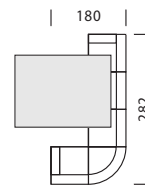

MIXOTOILE	SPARTAK
1	62 925	70 650	76 950
2	59 700	67 425	73 800
3	62 925	70 650	76 950
4	78 450	86 550	93 150
5	94 425	103 350	110 550
		188 x 125	185 x 125

TS.013
угловой диван 1 + 3 места
L 282 P 180 H 95