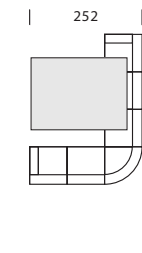

	-	MIXOTOILE	SEDAFLEX
1	54 150	61 800	68 100
2	50 775	58 425	64 800
3	54 150	61 800	68 100
4	67 650	75 750	82 350
5	81 750	90 600	97 800

ST.012

угловой диван 1+2 места
L 252 P 200 H 95

	-	MIXOTOILE	SEDAFLEX
1	62 925	70 650	76 950
2	59 700	67 425	73 800
3	62 925	70 650	76 950
4	78 450	86 550	93 150
5	94 425	103 350	110 550

ST.022

угловой диван 2 + 2 места
L 252 P 252 H 95

	-	MIXOTOILE	SEDAFLEX
1	41 550	49 125	55 425
2	38 925	46 650	52 950
3	41 550	49 125	55 425
4	49 950	58 050	64 650
5	59 250	68 100	75 300

ST.003

3-местный диван
L 215 P 100 H 95

	-	MIXOTOILE	SEDAFLEX
1	62 925	70 650	76 950
2	59 700	67 425	73 800
3	62 925	70 650	76 950
4	78 450	86 550	93 150
5	94 425	103 350	110 550

ST.013

угловой диван 1 + 3 места
L 305 P 200 H 95

	-	MIXOTOILE	SEDAFLEX
1	74 700	82 425	88 800
2	69 300	76 950	83 250
3	74 700	82 425	88 800
4	92 400	100 500	107 100
5	111 150	119 925	127 200