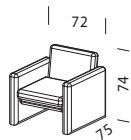

● Обозначение размеров:

Высота, ширина и глубина изделия (см).

TIME

- DL** экокожа
- TN** экокожа техно
- ZF** замша
- AR** арпатеk
- CW** нат.кожа

TIM1
кресло
L 80 P 70 H 67

- Rub**
- DL** 11 408
- TN** 13 774
- ZF** 18 204
- AR** 32 282
- CW** 35 983

TIM2
2-местный диван
L 132 P 70 H 67

- Rub**
- DL** 17 172
- TN** 20 631
- ZF** 21 238
- AR** 43 143
- CW** 46 784

TIM3
3-местный диван
L 185 P 70 H 67

- Rub**
- DL** 22 148
- TN** 26 335
- ZF** 27 003
- AR** 56 372
- CW** 59 709

№
i

BASIC 1

- ST** ткань
- DL** экокожа
- MF** микрофибра
- ZF** замша

BAS11
кресло
L 72 P 75 H 77

- Rub**
- ST** 10 862
- DL** 12 136
- MF** 13 168
- ZF** 18 629

BAS12
2-местный диван
L 130 P 75 H 77

- Rub**
- ST** 14 138
- DL** 16 262
- MF** 18 083
- ZF** 25 182