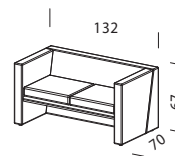

● Обозначение размеров:

Высота, ширина и глубина изделия (см).

TIME

- DL** экокожа
- TN** экокожа техно
- ZF** замша
- AR** арпатеk
- CW** нат.кожа

TIM1
кресло
L 80 P 70 H 67

- Rub**
- DL** 11 408
- TN** 13 774
- ZF** 18 204
- AR** 32 282
- CW** 35 983