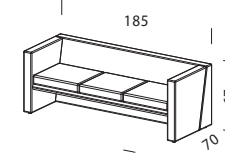

TIM3
3-местный диван
L 185 P 70 H 67

- **Rub**
- **DL** 22 148
- **TN** 26 335
- **ZF** 27 003
- **AR** 56 372
- **CW** 59 709

№
i