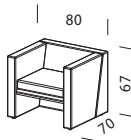

● Обозначение размеров:

Высота, ширина и глубина изделия (см).

TIME

- DL** экокожа
- TN** экокожа техно
- ZF** замша
- AR** арпатеk
- CW** нат.кожа

TIM1
кресло
L 80 P 70 H 67

- Rub**
- DL** 11 408
- TN** 13 774
- ZF** 18 204
- AR** 32 282
- CW** 35 983