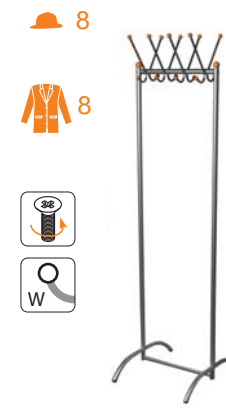

№
i
Rub
☞

ATENA напольная 4+4 крючков D 40 H 182 1 760 BL, WH, GR	DEREVO напольная 6 крючков D 60 H 182 1 360 BL, WH, GR	KR-11 гардеробная 12+12 крючков L 105 P 50 H 177 3 058 BL, WH, AL, ME	V-11 гардеробная 12+12 крючков L 106 P 50 H 181 3 824 BL, WH, AL, ME	V-15 гардеробная 8+8 крючков L 59 P 50 H 181 3 328 BL, WH, AL, ME