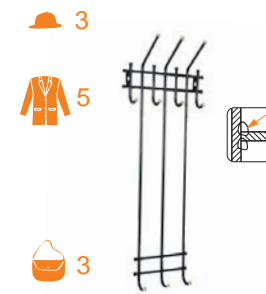

T-0311

настенная, 4+3+3 крючка

L 36 P 16 H 90

489

BL, WH, AL, ME

T-0305

настенная, 7+7 крючков

L 70 P 10 H 33

375

BL, WH, GR

T-0301

настенная, 3+5 крючков

L 50 P 10 H 33

336

BL, WH, GR

T-0302

настенная, 2+5 крючков

L 36 P 8,5 H 38

398

BL, WH, GR

T-0306

настенная, 5+9 крючков

L 104 P 12 H 37

864

BL, WH, GR

T-0309

настенная, 3+5 крючков

L 45 P 10 H 34

837

BL, WH, GR

T-0303

настенная, 4 крючка+ полка

L 45 P 25 H 25

408

BL, WH, GR