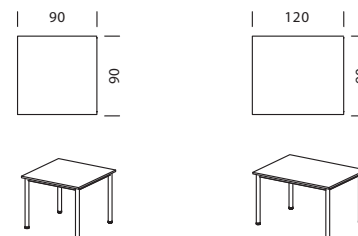

- Обозначение размеров:

L 120 P 60 H 75

L (см) - длина стола, ширина шкафа.  
P (см) - ширина стола, глубина шкафа.  
H (см) - высота.

Столы прямоугольные на панельном каркасе

<b>P16.1101</b>	<b>P16.1102</b>	<b>P16.1103</b>	<b>P16.1104</b>
---	---	---	---
L 80 P 60 H 75+2	L 90 P 60 H 75+2	L 120 P 60 H 75+2	L 130 P 60 H 75+2
<b>2 087</b>	<b>2 178</b>	<b>2 541</b>	<b>2 723</b>
CH, BE, GR, WR	CH, BE, GR, WR	CH, BE, GR, WR	CH, BE, GR, WR

Тумба подвесная

<b>A16.2503</b>
2 ящика
L 40 P 45 H 36
<b>2 006</b>
CH, BE, GR, WR

Столы обеденные

<b>P16.1201</b>	<b>P16.1202</b>
---	---
L 90 P 90 H 75+2	L 120 P 90 H 75+2
<b>2 940</b>	<b>3 267</b>
CH, BE, GR, WR	CH, BE, GR, WR