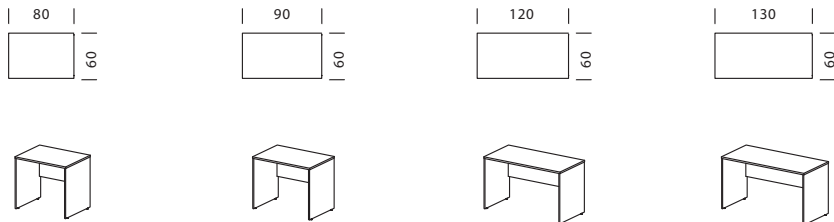

- Обозначение размеров:

L 120 P 60 H 75

L (см) - длина стола, ширина шкафа.  
P (см) - ширина стола, глубина шкафа.  
H (см) - высота.

Столы прямоугольные на панельном каркасе

<b>P16.1101</b>	<b>P16.1102</b>	<b>P16.1103</b>	<b>P16.1104</b>
---	---	---	---
L 80 P 60 H 75+2	L 90 P 60 H 75+2	L 120 P 60 H 75+2	L 130 P 60 H 75+2
<b>2 087</b>	<b>2 178</b>	<b>2 541</b>	<b>2 723</b>
CH, BE, GR, WR	CH, BE, GR, WR	CH, BE, GR, WR	CH, BE, GR, WR