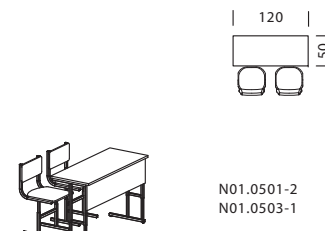

N01.0201	N01.0202	N01.0203
стул	одноместная парта	двухместная парта
L 40 P 40 H 66	L 80 P 50 H 64	L 120 P 50 H 64
---	---	---
CH, BE	CH, BE	CH, BE

Мебель 5-й ростовой группы
(от 160 до 175 см)

N01.0301	N01.0302	N01.0303
стул	одноместная парта	двухместная парта
L 40 P 40 H 72	L 80 P 50 H 70	L 120 P 50 H 70
---	---	---
CH, BE	CH, BE	CH, BE

Мебель 6-й ростовой группы
(от 175 см)

N01.0401	N01.0402	N01.0403
стул	одноместная парта	двухместная парта
L 40 P 40 H 78	L 80 P 50 H 76	L 120 P 50 H 76
---	---	---
CH, BE	CH, BE	CH, BE

Мебель с изменяемой высотой
в диапазоне 3 - 6-й ростовых групп

N01.0501	N01.0502	N01.0503
стул	одноместная парта	двухместная парта
L 40 P 40 H 60-78	L 80 P 50 H 58-76	L 80 P 50 H 58-76
---	---	---
CH, BE	CH, BE	CH, BE

Набор одноместный
6-я ростовая группа

N01.5108

Набор двухместный
6-я ростовая группа

N01.5109

Набор одноместный
с изменяемой высотой

N01.5110

Набор двухместный
с изменяемой высотой

N01.5111

№
i
Rub

№
i
Rub

№
Rub