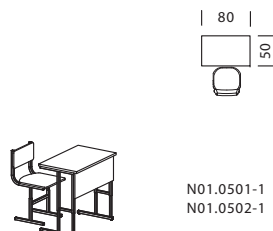

N01.0201	N01.0202	N01.0203
стул	одноместная парта	двухместная парта
L 40 P 40 H 66	L 80 P 50 H 64	L 120 P 50 H 64
---	---	---
CH, BE	CH, BE	CH, BE

Мебель 5-й ростовой группы
(от 160 до 175 см)

N01.0301	N01.0302	N01.0303
стул	одноместная парта	двухместная парта
L 40 P 40 H 72	L 80 P 50 H 70	L 120 P 50 H 70
---	---	---
CH, BE	CH, BE	CH, BE

Мебель 6-й ростовой группы
(от 175 см)

N01.0401	N01.0402	N01.0403
стул	одноместная парта	двухместная парта
L 40 P 40 H 78	L 80 P 50 H 76	L 120 P 50 H 76
---	---	---
CH, BE	CH, BE	CH, BE

Мебель с изменяемой высотой
в диапазоне 3 - 6-й ростовых групп

N01.0501	N01.0502	N01.0503
стул	одноместная парта	двухместная парта
L 40 P 40 H 60-78	L 80 P 50 H 58-76	L 80 P 50 H 58-76
---	---	---
CH, BE	CH, BE	CH, BE

Набор одноместный
6-я ростовая группа

N01.5108

Набор двухместный
6-я ростовая группа

N01.5109

Набор одноместный
с изменяемой высотой

N01.5110

Набор двухместный
с изменяемой высотой

N01.5111

№
i
Rub

№
i
Rub

№
Rub